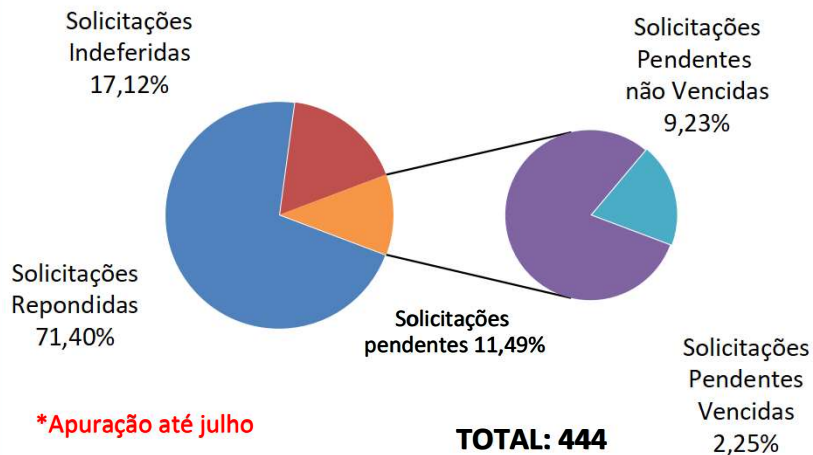

Período: JULHO de 2020*

Páginas mais visualizadas em julho

ACESSOS AO PORTAL DA TRANSPARÊNCIA Acumulado 2020

Páginas visualizadas em julho: 47.893
Total de consultas no ano: 320.016

Pedidos de Acesso à Informação Acumulado 2020

Órgãos mais demandados Acumulado - 2020

* Outros dados podem ser consultados no link: <http://transparencia.recife.pe.gov.br/codigos/web/lai/consultaPedido.php#result>