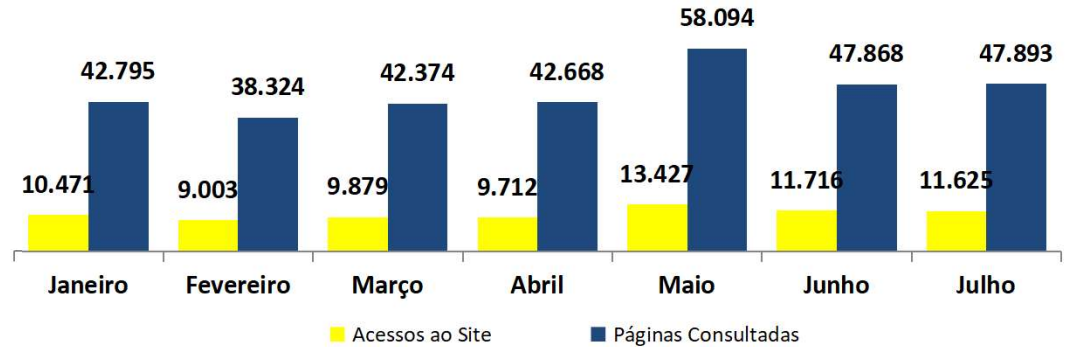

Período: JULHO de 2020*

Páginas mais visualizadas em julho

ACESSOS AO PORTAL DA TRANSPARÊNCIA Acumulado 2020

Páginas visualizadas em julho: 47.893
Total de consultas no ano: 320.016

Pedidos de Acesso à Informação Acumulado 2020