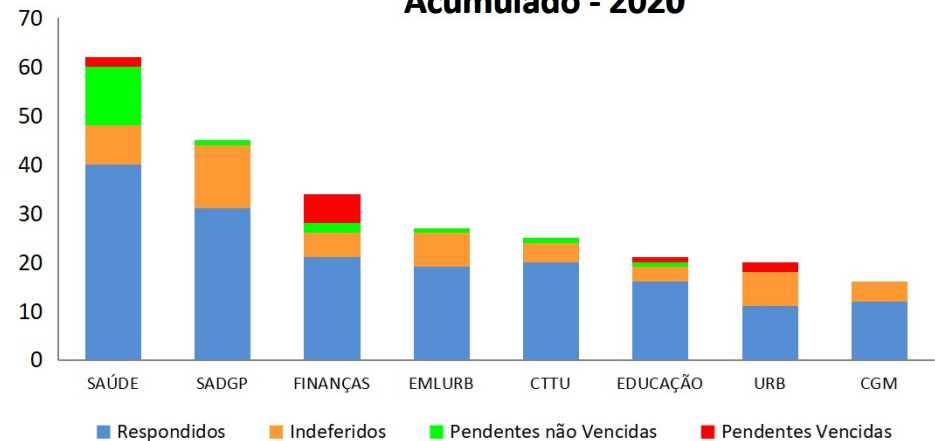

Período: JULHO de 2020*

Páginas mais visualizadas em julho

ACESSOS AO PORTAL DA TRANSPARÊNCIA Acumulado 2020

Páginas visualizadas em julho: 47.893
Total de consultas no ano: 320.016

Pedidos de Acesso à Informação Acumulado 2020

Órgãos mais demandados Acumulado - 2020

* Outros dados podem ser consultados no link: <http://transparencia.recife.pe.gov.br/codigos/web/lai/consultaPedido.php#result>