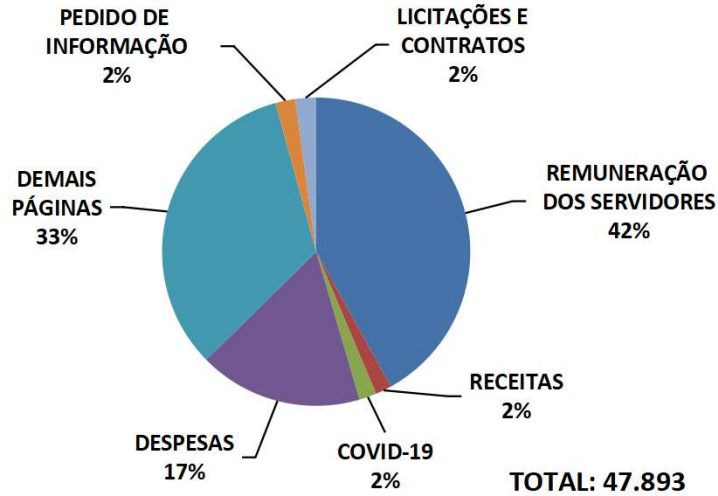

Período: JULHO de 2020*

Páginas mais visualizadas em julho

ACESSOS AO PORTAL DA TRANSPARÊNCIA Acumulado 2020

Páginas visualizadas em julho: 47.893
Total de consultas no ano: 320.016

Pedidos de Acesso à Informação Acumulado 2020

Órgãos mais demandados Acumulado - 2020

* Outros dados podem ser consultados no link: <http://transparencia.recife.pe.gov.br/codigos/web/lai/consultaPedido.php#result>